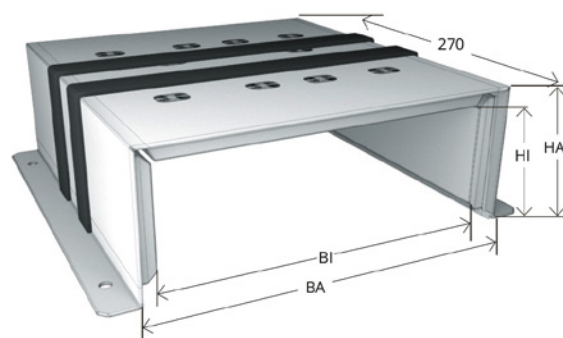

Kombibox D+

Maßtabelle

**Sonderanfertigungen auf Anfrage.
Verlängerungen auf breitere Wandstärken möglich.**

Bezeichnung	BI Breite innen	HI Höhe innen	BA Breite außen	HA Höhe außen	L Länge
KOMBIBOX D+ 120 040	96	28	120	40	270
KOMBIBOX D+ 120 050	90	38	120	50	270
KOMBIBOX D+ 120 060	90	48	120	60	270
KOMBIBOX D+ 120 070	90	55	120	70	270
KOMBIBOX D+ 120 080	90	62	120	80	270
KOMBIBOX D+ 120 090	90	65	120	90	270
KOMBIBOX D+ 200 040	176	27	200	40	270
KOMBIBOX D+ 200 050	160	38	200	50	270
KOMBIBOX D+ 200 060	170	42	200	60	270
KOMBIBOX D+ 200 070	160	50	200	70	270
KOMBIBOX D+ 200 080	170	55	200	80	270
KOMBIBOX D+ 200 090	170	65	200	90	270
KOMBIBOX D+ 240 040	210	28	240	40	270
KOMBIBOX D+ 240 050	200	38	240	50	270
KOMBIBOX D+ 240 060	210	42	240	60	270
KOMBIBOX D+ 240 070	200	50	240	70	270
KOMBIBOX D+ 240 080	200	55	240	80	270
KOMBIBOX D+ 240 090	200	65	240	90	270
KOMBIBOX D+ 280 040	250	28	280	40	270
KOMBIBOX D+ 280 050	240	35	280	50	270
KOMBIBOX D+ 280 060	250	40	280	60	270
KOMBIBOX D+ 280 070	240	50	280	70	270
KOMBIBOX D+ 280 080	240	55	280	80	270
KOMBIBOX D+ 280 090	240	65	280	90	270
KOMBIBOX D+ 335 040	300	28	335	40	270