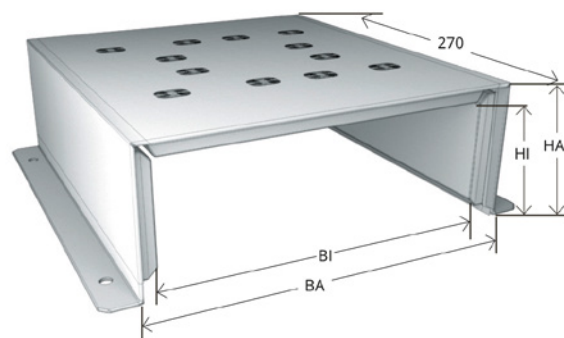

Kombibox D

Maßtabelle

Sonderanfertigungen auf Anfrage.
Verlängerungen auf breitere Wandstärken möglich.

Bezeichnung	BI Breite innen	HI Höhe innen	BA Breite außen	HA Höhe außen	L Länge
KOMBIBOX D 120 040	96	28	120	40	270
KOMBIBOX D 120 050	90	38	120	50	270
KOMBIBOX D 120 060	90	48	120	60	270
KOMBIBOX D 120 070	90	55	120	70	270
KOMBIBOX D 120 080	90	62	120	80	270
KOMBIBOX D 120 090	90	65	120	90	270
KOMBIBOX D 120 110	90	85	120	110	270
KOMBIBOX D 200 040	176	27	200	40	270
KOMBIBOX D 200 050	160	38	200	50	270
KOMBIBOX D 200 060	170	42	200	60	270
KOMBIBOX D 200 070	160	50	200	70	270
KOMBIBOX D 200 080	170	55	200	80	270
KOMBIBOX D 200 090	170	65	200	90	270
KOMBIBOX D 200 110	170	85	200	110	270
KOMBIBOX D 240 040	210	28	240	40	270
KOMBIBOX D 240 050	200	38	240	50	270
KOMBIBOX D 240 060	210	42	240	60	270
KOMBIBOX D 240 070	200	50	240	70	270
KOMBIBOX D 240 080	200	55	240	80	270
KOMBIBOX D 240 090	200	65	240	90	270
KOMBIBOX D 240 110	200	85	240	110	270
KOMBIBOX D 280 040	250	28	280	40	270
KOMBIBOX D 280 050	240	35	280	50	270
KOMBIBOX D 280 060	250	40	280	60	270
KOMBIBOX D 280 070	240	50	280	70	270