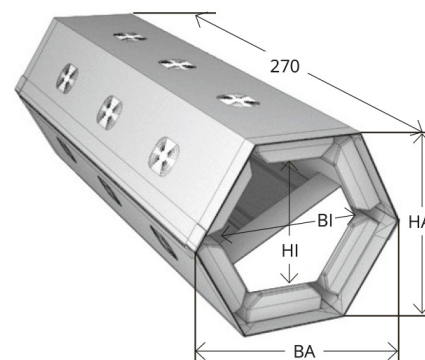

Kombibox R6

Maßtabelle

**Sonderanfertigungen auf Anfrage.
Verlängerungen auf breitere Wandstärken möglich.**

Bezeichnung	BI Breite innen	HI Höhe innen	BA Breite außen	HA Höhe außen	L Länge
KOMBIBOX R6 094 080	45	40	94	80	270
KOMBIBOX R6 118 100	70	60	118	100	270
KOMBIBOX R6 128 110	80	70	128	110	270
KOMBIBOX R6 200 174	155	134	200	174	270
KOMBIBOX R6 250 217	194	168	250	217	270